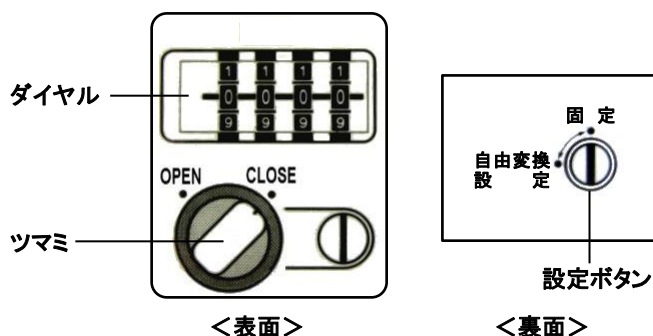

商品出荷時の設定は固定式です

暗証番号は 0000 に設定されています

固定式 (毎回同じ番号での利用)

- ①表面のつまみをOPENの位置にあわせてください。
- ②裏面の設定ボタンをコインなどで自由変換の位置に設定してください。
- ③表面のダイヤルを設定したい番号にしてください。
- ④裏面の設定ボタンを固定の位置に戻してください。
このときの番号が暗証番号になります。
- ⑤表面のつまみをCLOSEの位置にあわせてダイヤルを回すと施錠され、暗証番号にすると解錠されます。

自由変換式 (開閉毎に暗証番号を変えての利用)

- ①表面のつまみをOPENの位置にあわせてください。
- ②裏面の設定ボタンが自由変換の位置にあることを確認してください。
固定になっている場合は、コインなどで自由変換に設定してください。
- ③表面のダイヤルを設定したい番号にしてください。
- ④表面のつまみをCLOSEの位置にあわせてダイヤルを回すと施錠され、暗証番号にすると解錠されます。
このときの番号が暗証番号になります。