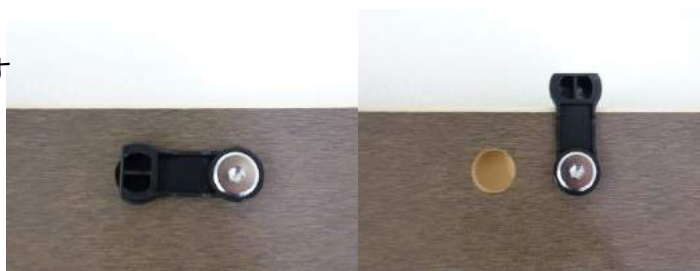

天板と壁等に隙間を
開けたい時に出して使います