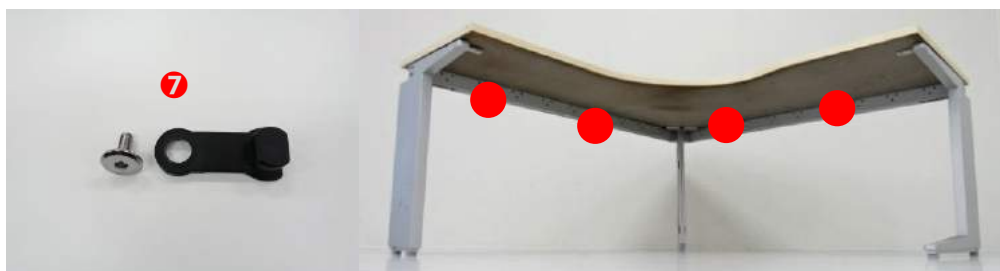

商品番号 : D-25300 品名 : オカムラ プロユニット L型デスク (左ラウンド)

商品番号 : D-25301 品名 : オカムラ プロユニット L型デスク (右ラウンド)

対象サイズ W55-160cm × D70-160cm

組立説明書 3/3

天板裏のパーツを
取り付けます