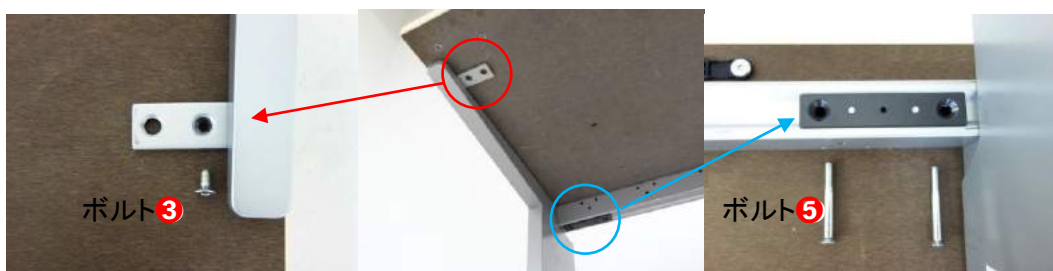

コーナー脚を連結します

ボルト④

右用

左用

天板と脚を固定します

切欠きが奥側になる様に
します

左用

右用