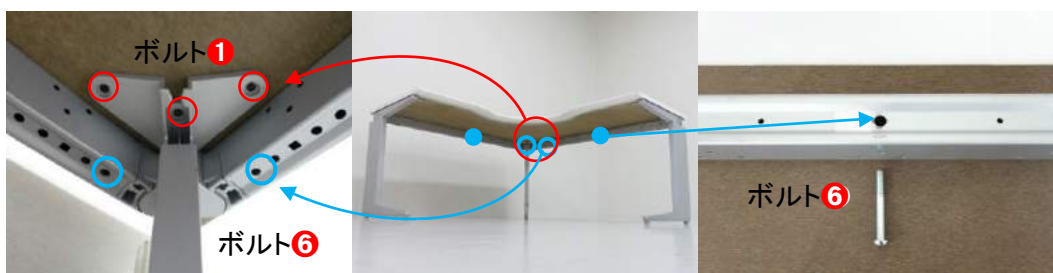

ボルト①

ボルト⑥

ボルト⑥